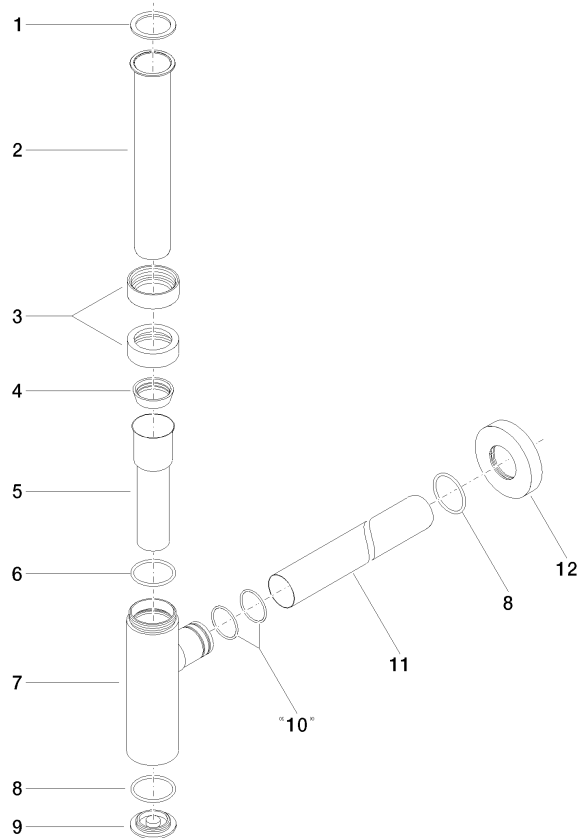

10 060 970

• Rosette Ø 70 mm

Passt zu: LULU, TARA, LISSÉ, VAIA, META

	Platin	10 060 970-08
	Chrom	10 060 970-00
	Platin gebürstet	10 060 970-06
	Messing (23kt Gold)	10 060 970-09
	Dark Chrome	10 060 970-19
	Light Gold	10 060 970-26
	Light Gold gebürstet	10 060 970-27
	Messing gebürstet (23kt Gold)	10 060 970-28
	Schwarz matt	10 060 970-33
	Bronze gebürstet	10 060 970-42
	Champagne gebürstet (22kt Gold)	10 060 970-46
	Champagne (22kt Gold)	10 060 970-47
	Chrom gebürstet	10 060 970-93
	Dark Platin gebürstet	10 060 970-99

10 060 970

mm [inches]

10 060 970

Ersatzteile für die
anderen
Oberflächenvarianten
finden Sie hier:
Chrom

Ersatzteilstückliste

Nr.	Artikelnummer	Benennung	Verbaumenge	Lieferzeit
1	09 14 20 060 90	Dichtung	1	2
2	09 28 23 007-08	Rohr	1	40
3	09 23 30 022-08	Mutter	2	60
4	09 14 03 015 90	Dichtung	1	2
5	09 28 23 019-08	Rohr	1	-
Ersatzteil nicht mehr bestellbar, bitte bestellen Sie den Nachfolgeartikel				
6	09 14 10 149 90	Dichtung	1	2
7	04 11 01 045 00-08	Gehaeuse	1	60
8	09 14 10 148 90	Dichtung	2	2
9	09 21 02 004-08	Deckel	1	60
10	09 14 10 112 90	Dichtung	2	2
11	09 28 23 018-08	Rohr	1	40
12	09 27 20 060-08	Rosette	1	60